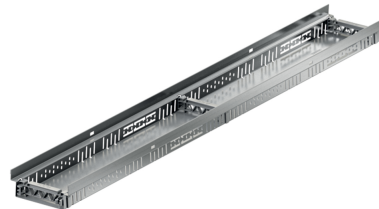

Acciaio inox

Informazioni sulla gamma di prodotti

- Acciaio inox
- Tutte le versioni sono accessibili e accessibili in sedia a rotelle
- Realizzazione di costruzioni di porte senza barriere
- Utilizzare secondo le "Linee guida per tetti piani".
- Installazione rapida grazie al collegamento a scatto
- Elemento da 0,5 m con attacco DN 60 / 100 mediante connettore push-in
- Tutti gli elementi con collegamento al canale di derivazione

Dati tecnici dell'articolo

kg	1,0
Lunghezza	500 mm
Larghezza	155 mm
Altezza	50 mm
Pz./Pal.	50
Cod. art.	2079446