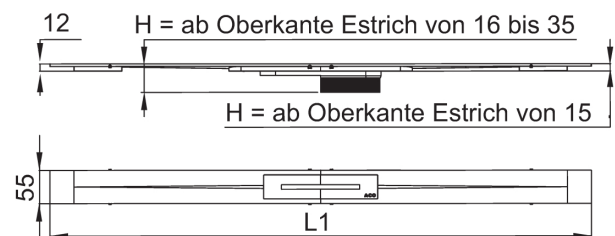

## ACO ShowerDrain S+, profilo canale doccia Plate

### Informazioni sulla gamma di prodotti

- Acciaio inox
- Classe di carico K 3
- Profilo doccia con pendenza longitudinale e trasversale
- Larghezza del profilo: 55 mm
- La lunghezza del profilo può essere accorciata di 80 mm in loco
- Installazione: sistema modulare composto da profilo del canale doccia e scarico
- Fornitura del profilo canale doccia: profilo con griglia di design, setaccio per capelli e prolunga (per altezza piastrelle da 15 - 35 mm dal bordo superiore del massetto)

### Dati tecnici dell'articolo

kg	2,1
Designazione	ACO ShowerDrain S+ 1000
L1	1000 Lunghezza mm
Cod. art.	2081892