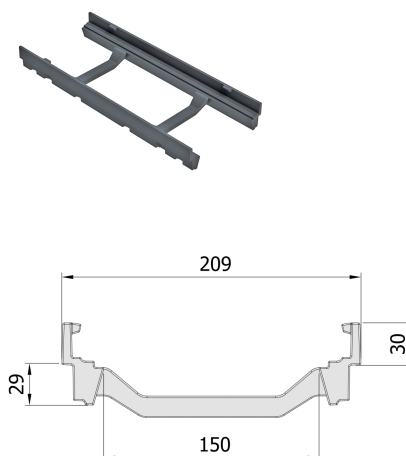

## Swissdrain SD150 elemento sopraelevato 2 fasi, elemento normale

Informazioni sulla gamma di prodotti

Dati tecnici dell'articolo

Lunghezza	500 mm
Larghezza	209 mm
kg	5,2
Cod. art.	2086416