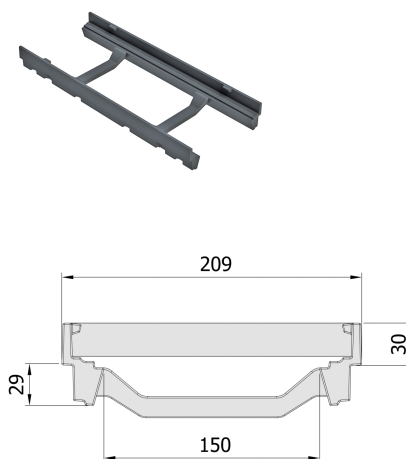

## Swissdrain SD150 elemento sopraelevato 2 fasi in ghisa, elemento per inizio e fine

Informazioni sulla gamma di prodotti

Dati tecnici dell'articolo

Lunghezza	505 mm
Larghezza	209 mm
kg	5,5
Cod. art.	2086417