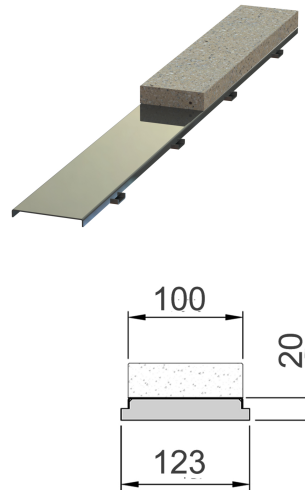

Piastra di supporto

Informazioni sulla gamma di prodotti

- Acciaio inox 1.4301

Dati tecnici dell'articolo

Altezza	20 mm
Lunghezza	1000 mm
Larghezza	123 mm
kg	2,4
Cod. art.	2087205