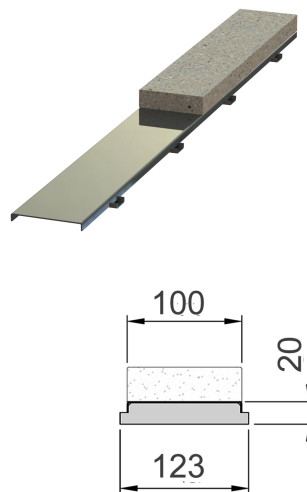

Piastra di supporto

Informazioni sulla gamma di prodotti

- Acciaio inox 1.4301

Dati tecnici dell'articolo

Altezza	20 mm
Lunghezza	500 mm
Larghezza	123 mm
kg	5,0
Cod. art.	2087206