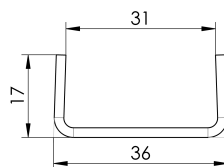

Testata collegamento ad incastro

Informazioni sulla gamma di prodotti

- Acciaio inox 1.4301

Dati tecnici dell'articolo

Altezza	60 mm
Lunghezza	17 mm
Larghezza	35 mm
kg	0
Cod. art.	2087226