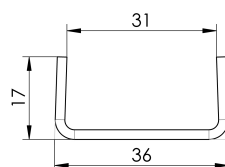

Testata collegamento ad incastro

Informazioni sulla gamma di prodotti

- Acciaio inox 1.4301

Dati tecnici dell'articolo

Altezza	80 mm
Lunghezza	17 mm
Larghezza	35 mm
kg	0
Cod. art.	2087227