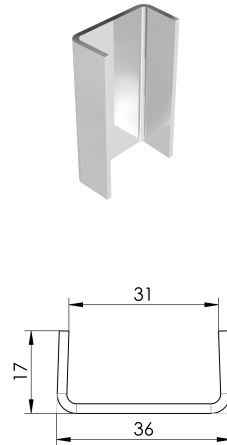

## Testata collegamento ad incastro

### Dati tecnici dell'articolo

Altezza	120 mm
Lunghezza	17 mm
Larghezza	35 mm
kg	0
Cod. art.	2087229