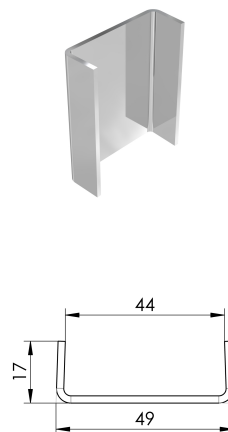

Testata collegamento ad incastro, per caditoia a fessura tripla

Informazioni sulla gamma di prodotti

- Acciaio inox 1.4301

Dati tecnici dell'articolo

Altezza	60 mm
Lunghezza	17 mm
Larghezza	48 mm
kg	0
Cod. art.	2087230