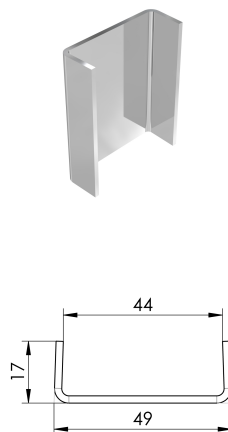

Testata collegamento ad incastro, per caditoia a fessura tripla

Informazioni sulla gamma di prodotti

- Acciaio inox 1.4301

Dati tecnici dell'articolo

Altezza	80 mm
Lunghezza	17 mm
Larghezza	48 mm
kg	0
Cod. art.	2087231