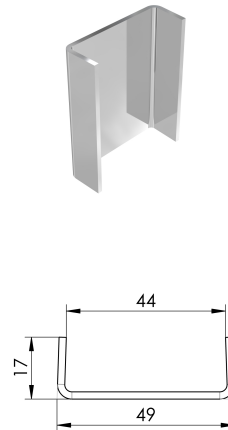

Testata collegamento ad incastro, per caditoia a fessura tripla

Informazioni sulla gamma di prodotti

- Acciaio inox 1.4301

Dati tecnici dell'articolo

Altezza	100 mm
Lunghezza	17 mm
Larghezza	48 mm
kg	0,1
Cod. art.	2087232