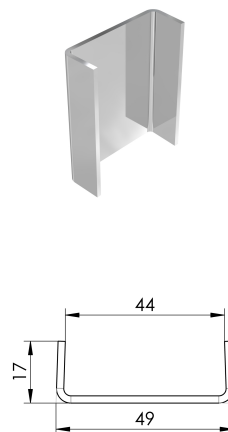

Testata collegamento ad incastro, per caditoia a fessura tripla

Informazioni sulla gamma di prodotti

- Acciaio inox 1.4301

Dati tecnici dell'articolo

Altezza	120 mm
Lunghezza	17 mm
Larghezza	48 mm
kg	0,1
Cod. art.	2087233