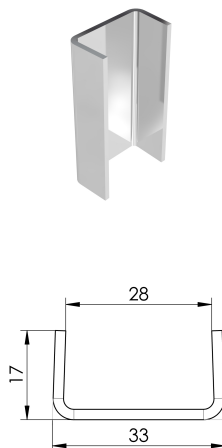

## Testata ad incastro

Informazioni sulla gamma di prodotti

Dati tecnici dell'articolo

Altezza	80 mm
Lunghezza	17 mm
Larghezza	32 mm
kg	0
Cod. art.	2087244