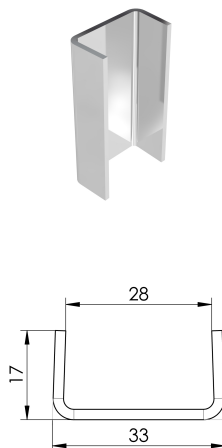

Testata ad incastro

Informazioni sulla gamma di prodotti

Dati tecnici dell'articolo

Altezza	100 mm
Lunghezza	17 mm
Larghezza	32 mm
kg	0
Cod. art.	2087245