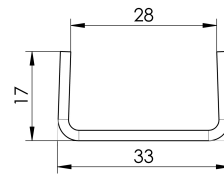

Testata ad incastro

Informazioni sulla gamma di prodotti

Dati tecnici dell'articolo

Altezza	120 mm
Lunghezza	17 mm
Larghezza	32 mm
kg	0,1
Cod. art.	2087246