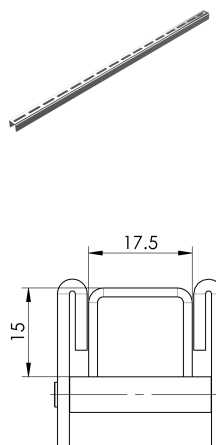

## Griglia a fessura 5 mm

### Informazioni sulla gamma di prodotti

- Acciaio inox 1.4301

### Dati tecnici dell'articolo

Lunghezza	1000 mm
kg	0,5
Cod. art.	2087288