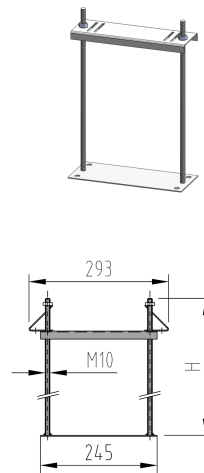

Supporti Multifix servono a sostenere i canaletti ACO

Informazioni sulla gamma di prodotti

Dati tecnici dell'articolo

Altezza	530 mm
Larghezza	245 mm
Spessore della soletta	550 mm
kg	1,5
Cod. art.	2087324