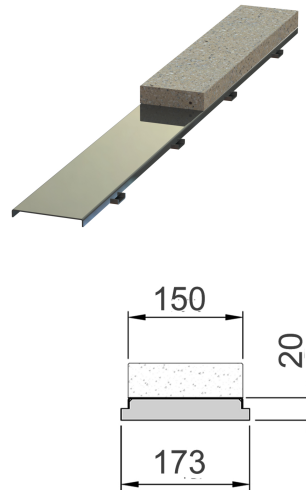

Piastra di supporto

Informazioni sulla gamma di prodotti

- Acciaio inox 1.4301

Dati tecnici dell'articolo

Altezza	20 mm
Lunghezza	500 mm
Larghezza	173 mm
kg	5,0
Cod. art.	2087406