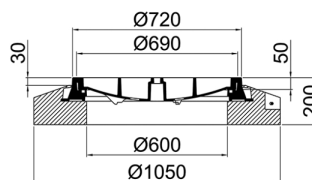

Coperchio BEGU

Informazioni sulla gamma di prodotti

- Coperchio BEGU
- Classe di carico F 900
- Secondo norma SN 640366/SN EN 124
- Senza ventilazione
- Con spazio per placchetta
- Con dispositivo antirotazione
- Regolabile in altezza fino a 60 mm, NIVOPLAN
- Regolabile con tutti gli strumenti di sollevamento disponibili sul mercato

Dati tecnici dell'articolo

| | |
|----------------------|------------------|
| Tipo | 2F60.33.11 |
| Diametro nominale | 600 |
| Manico del coperchio | Foro per piccone |
| kg | 311,0 |
| Pz./Pal. | 4 |
| Cod. art. | 2089658 |