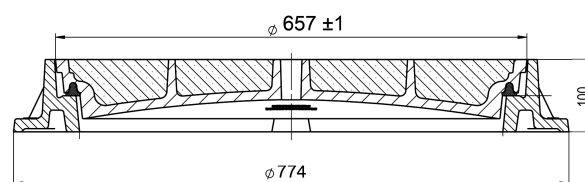

Con telaio a flangia

Informazioni sulla gamma di prodotti

- Coperchio BEGU
- Classe di carico D 400
- Secondo norma SN EN 124
- Con dispositivo antirotazione
- Con guarnizione ammortizzante
- Regolabile in altezza 30 mm con telaio intermedio opzionale
- Secondo specifica del'Ufficio tecnico del cantone dei Grigioni

Dati tecnici dell'articolo

Tipo	SA140.OB
Classe	D 400
Diametro nominale	600
Riempimento coperchio	Senza riempimento in calcestruzzo
kg	150,5
Pz./Pal.	6
Cod. art.	2089890