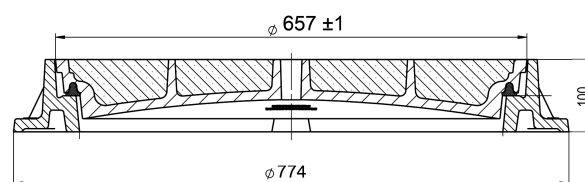

Con telaio a flangia

Informazioni sulla gamma di prodotti

- Coperchio BEGU
- Classe di carico D 400
- Secondo norma SN EN 124
- Con dispositivo antirotazione
- Con guarnizione ammortizzante
- Regolabile in altezza 30 mm con telaio intermedio opzionale
- Secondo specifica del'Ufficio tecnico del cantone dei Grigioni

Dati tecnici dell'articolo

Tipo	SA140V.OB
Classe	D 400
Diametro nominale	600
Ventilazione	X
Riempimento coperchio	Senza riempimento in calcestruzzo
kg	150,5
Pz./Pal.	6
Cod. art.	2089892