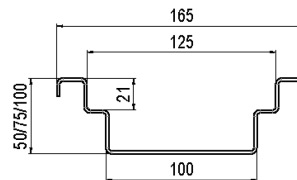

Canaletta con bordo

Informazioni sulla gamma di prodotti

- Acciaio inox 1.4301
- Secondo SN EN 1253, SN EN 1433
- Larghezza nominale 100 , altri su richiesta
- Classi di carico L 15 - C 250
- Decapaggio e passivato
- Fissaggio su richiesta
- Con bordo

Dati tecnici dell'articolo

Tipo	Canaletta con bordo K 050
Supplemento	Senza pendenza del fondo
Altezza	50 mm
Lunghezza	1000 mm
kg	5,3
Cod. art.	2090482