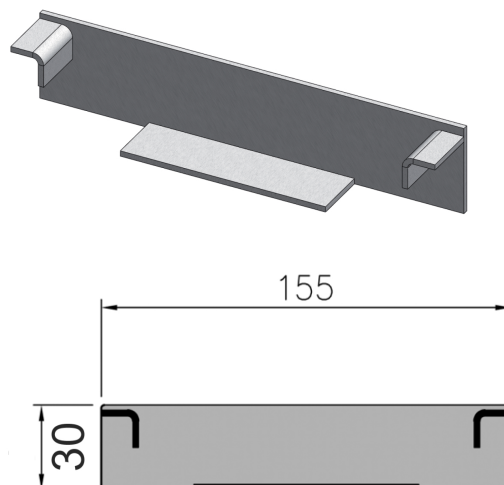

Testata per canaletto per posteggi P 030

Informazioni sulla gamma di prodotti

- Acciaio inox 1.4301

Dati tecnici dell'articolo

Supplemento	Saldato
kg	0
Cod. art.	2090542