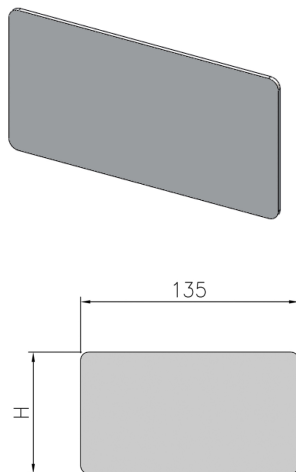

Testata saldata SR

Informazioni sulla gamma di prodotti

Dati tecnici dell'articolo

Supplemento	Per SR 075
kg	0,3
Cod. art.	2090625