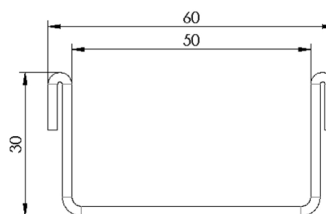

### Informazioni sulla gamma di prodotti

- Acciaio inox 1.4301
- Senza griglia
- Classe di carico A 15 secondo SN EN 1433, vedi esempi di posa ACO

### Dati tecnici dell'articolo

Altezza	30 mm
kg	2,0
Cod. art.	2090661