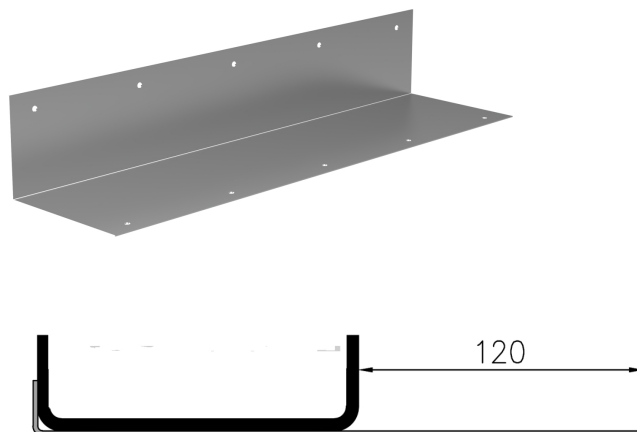

Flangia adesiva bilaterale

Informazioni sulla gamma di prodotti

- Acciaio inox 1.4301
- 120 mm
- Supplemento al metro

Dati tecnici dell'articolo

Supplemento	Su entrambi i lati
kg	6,6
Cod. art.	2090677