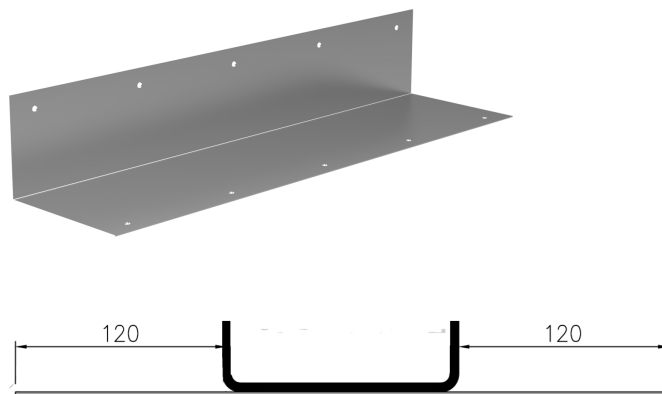

Flangia adesiva rialzata

Informazioni sulla gamma di prodotti

- Acciaio inox 1.4301
- 120 mm
- Supplemento al metro

Dati tecnici dell'articolo

Supplemento	Sollevato su un lato
kg	10,0
Cod. art.	2090680