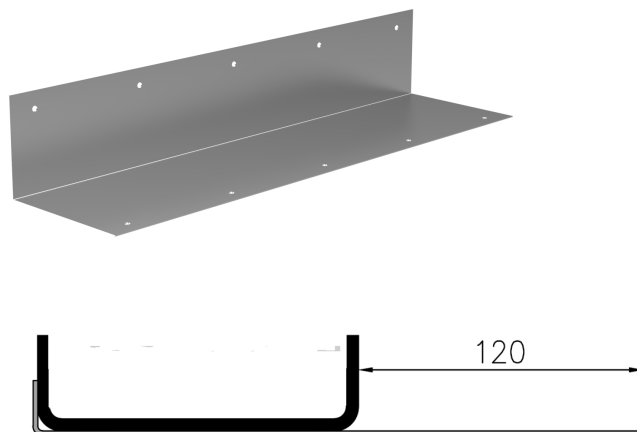

## Flangia adesiva rialzata bilaterale

### Informazioni sulla gamma di prodotti

- Acciaio inox 1.4301
- 120 mm
- Supplemento al metro

### Dati tecnici dell'articolo

Supplemento	Sollevato su entrambi i lati
kg	10,0
Cod. art.	2090681