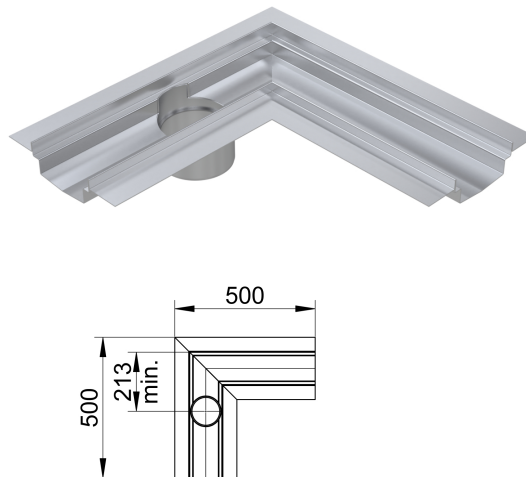

Elemento L per canale di drenaggio Wellness

Informazioni sulla gamma di prodotti

- Acciaio inox 1.4404
- Classe di carico K 3
- Decapaggio e passivato
- Con bordo piegato

Dati tecnici dell'articolo

kg	2,1
Lunghezza	max. 500 mm
Cod. art.	2090694