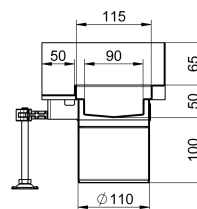

## Canaletto per wellness W050 con bordo

### Informazioni sulla gamma di prodotti

- Acciaio inox 1.4404
- Classe di carico K 3
- Secondo SN EN 1253
- Sosteni incorporati incl., altezza selezionabile 110/170/260 mm
- Lunghezza totale del canaletto in un pezzo, mass. 6000 mm Da una lunghezza totale di 6000 mm, fornitura in due pezzi Saldatura sul cantiere necessario
- Testate incl. con flangia d'attacco a si/ a de
- Decapaggio e passivato
- 1 manicotto incl., posizione selezionabile  
Distanza all'esterno min 100 mm (elemento L min. 213 mm) Consiglio: ogni 2500 mm un manicotto
- Con bordo piegato
- Con bordo rialzato

### Dati tecnici dell'articolo

kg	6,4
Lunghezza totale	510 - 1'500 mm
Altezza	50 mm
Cod. art.	2090696