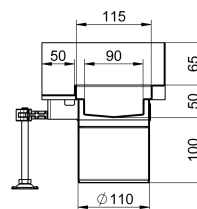

## Canaletto per wellness W050 con bordo

### Informazioni sulla gamma di prodotti

- Acciaio inox 1.4404
- Classe di carico K 3
- Secondo SN EN 1253
- Sosteni incorporati incl., altezza selezionabile 110/170/260 mm
- Lunghezza totale del canaletto in un pezzo, mass. 6000 mm Da una lunghezza totale di 6000 mm, fornitura in due pezzi Saldatura sul cantiere necessario
- Testate incl. con flangia d'attacco a si/ a de
- Decapaggio e passivato
- 1 manicotto incl., posizione selezionabile Distanza all'esterno min 100 mm (elemento L min. 150 mm) Consiglio: ogni 2500 mm un manicotto
- Con bordo piegato
- Con bordo rialzato

### Dati tecnici dell'articolo

kg	10,8
Lunghezza totale	1'510 - 2'500 mm
Altezza	50 mm
Cod. art.	2090697