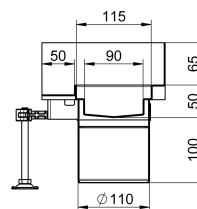

## Canaletto per wellness W050 con bordo

### Informazioni sulla gamma di prodotti

- Acciaio inox 1.4404
- Classe di carico K 3
- Secondo SN EN 1253
- Sosteni incorporati incl., altezza selezionabile 110/170/260 mm
- Lunghezza totale del canaletto in un pezzo, mass. 6000 mm Da una lunghezza totale di 6000 mm, fornitura in due pezzi Saldatura sul cantiere necessario
- Testate incl. con flangia d'attacco a si/ a de
- Decapaggio e passivato
- 1 manicotto incl., posizione selezionabile Distanza all'esterno min 100 mm (elemento L min. 150 mm) Consiglio: ogni 2500 mm un manicotto
- Con bordo piegato
- Con bordo rialzato

### Dati tecnici dell'articolo

kg	15,1
Lunghezza totale	2'510 - 3'500 mm
Altezza	50 mm
Cod. art.	2090698