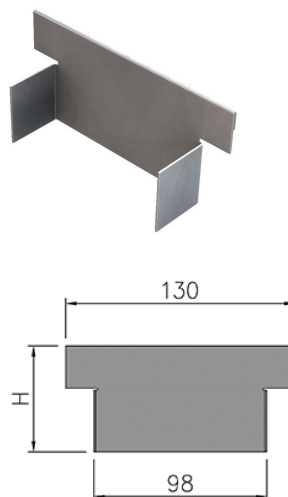

Testata ad incastro

Informazioni sulla gamma di prodotti

- Acciaio inox 1.4301

Dati tecnici dell'articolo

Supplemento	Per A 060
kg	0,1
Cod. art.	2090715