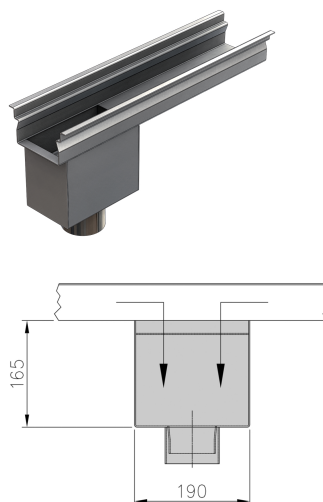

## Pozzetto tipo 2

### Informazioni sulla gamma di prodotti

- Acciaio inox 1.4301
- Con sifone estraibile
- Con scarico

### Dati tecnici dell'articolo

Diametro nominale	Ø 89
Pozzetto di scarico	Verticale
kg	6,5
Cod. art.	2090790