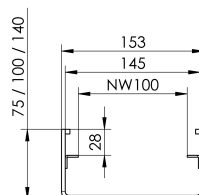

SDX 100

Informazioni sulla gamma di prodotti

- Acciaio inox 1.4301
- Griglie in ghisa, con dispositivo anti-rumore, con fissaggio
- Larghezza nominale 100
- Classi di carico A 15 - E 600 secondo SN EN 1433, vedi esempi di posa ACO

Dati tecnici dell'articolo

Tipo	Canaletto in acciaio inox SDX 100 / 140
Altezza	140 mm
Larghezza	153 mm
kg	14,4
Cod. art.	2090897