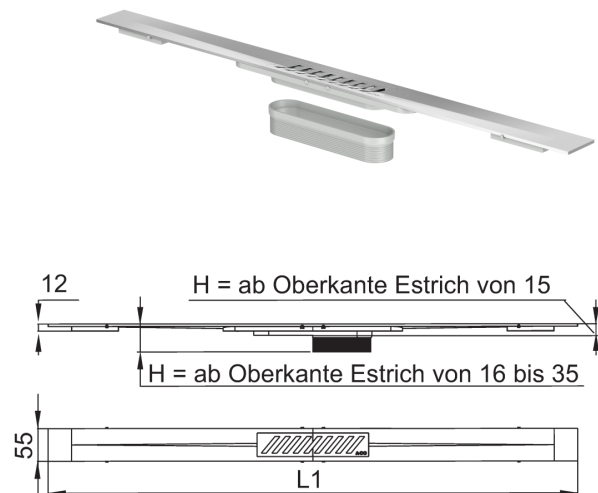

ShowerDrain S+, profilo canale doccia Stripes

Informazioni sulla gamma di prodotti

- Acciaio inox
- Classe di carico K 3
- Profilo doccia con pendenza longitudinale e trasversale
- Larghezza del profilo: 55 mm
- La lunghezza del profilo può essere accorciata di 80 mm in loco
- Installazione: sistema modulare composto da profilo del canale doccia e scarico
- Fornitura del profilo canale doccia: profilo con griglia di design, setaccio per capelli e prolunga (per altezza piastrelle da 15 - 35 mm dal bordo superiore del massetto)

Dati tecnici dell'articolo

kg	1,7
Designazione	ACO ShowerDrain S+ 800
L1	800 Lunghezza mm
Cod. art.	2091451