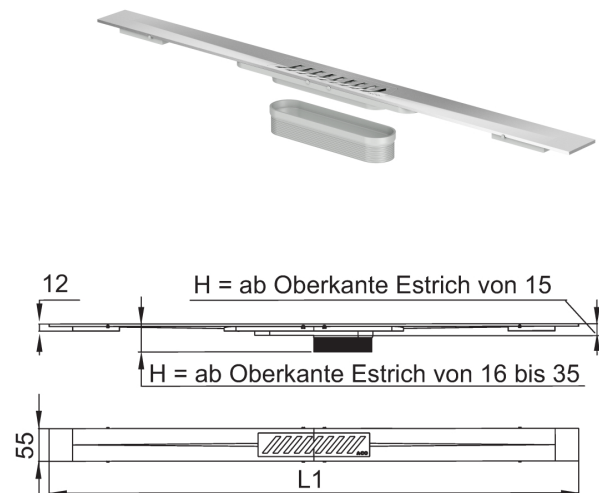

## ShowerDrain S+, profilo canale doccia Stripes

### Informazioni sulla gamma di prodotti

- Acciaio inox
- Classe di carico K 3
- Profilo doccia con pendenza longitudinale e trasversale
- Larghezza del profilo: 55 mm
- La lunghezza del profilo può essere accorciata di 80 mm in loco
- Installazione: sistema modulare composto da profilo del canale doccia e scarico
- Fornitura del profilo canale doccia: profilo con griglia di design, setaccio per capelli e prolunga (per altezza piastrelle da 15 - 35 mm dal bordo superiore del massetto)

### Dati tecnici dell'articolo

kg	1,9
Designazione	ACO ShowerDrain S+ 900
L1	900 Lunghezza mm
Cod. art.	2091452