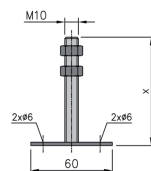

### Informazioni sulla gamma di prodotti

- Acciaio inox 1.4301
- Ogni 1.5 - a 2 metri 1 paio e 1 paio all'inizio

### Dati tecnici dell'articolo

Altezza	120 mm
kg	0,2
Cod. art.	2092623