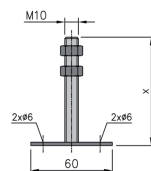

### Informazioni sulla gamma di prodotti

- Acciaio inox 1.4301
- Ogni 1.5 - a 2 metri 1 paio e 1 paio all'inizio

### Dati tecnici dell'articolo

Altezza	420 mm
kg	0,5
Cod. art.	2092629