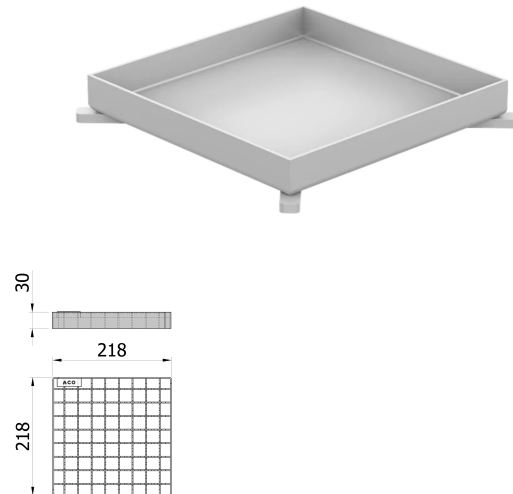

Griglia Tile

Informazioni sulla gamma di prodotti

- Acciaio inox 1.4301
- Certificato secondo EN 1253-1
- Completamente elettrolucidato
- Disponibile per classe di carico L15
- Disponibile anche in acciaio inossidabile 1.4404

Dati tecnici dell'articolo

kg	0,7
Classe	L15
Misura	Fente 7 mm
Cod. art.	2204125