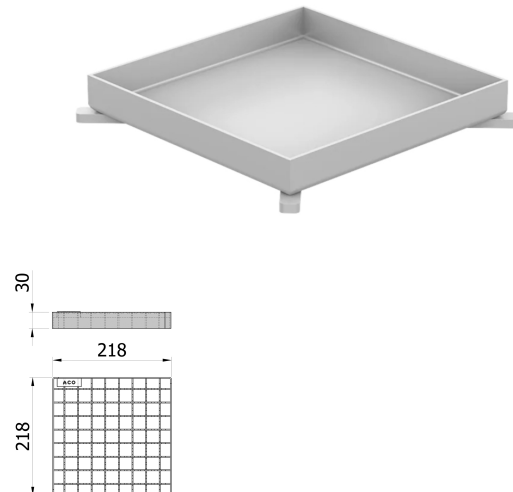

Griglia Tile

Informazioni sulla gamma di prodotti

- Acciaio inox 1.4301
- Certificato secondo EN 1253-1
- Completamente elettrolucidato
- Disponibile per classe di carico L 15
- Disponibile anche in acciaio inossidabile 1.4404

Dati tecnici dell'articolo

kg	1,4
Classe	L15
Misura	Fente 7 mm
Cod. art.	2204127