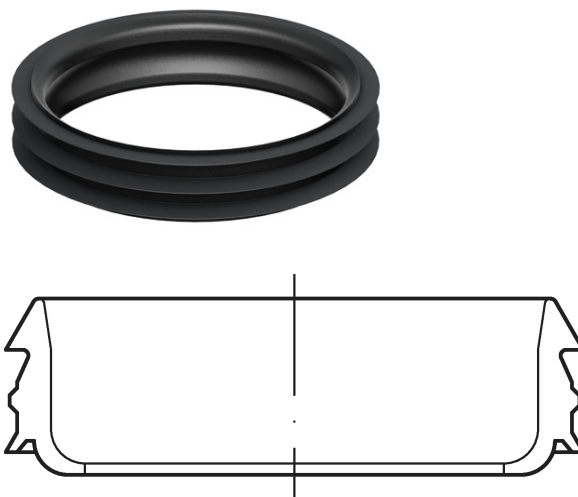

Guarnizioni standard per tubi GM-X

Informazioni sulla gamma di prodotti

- Elementi di tenuta per tubi GM-X

Dati tecnici dell'articolo

Cod. art.

2208038