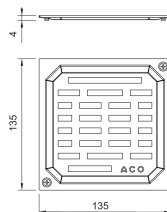

Griglia per ClassicPoint 150 x 150

Informazioni sulla gamma di prodotti

- Acciaio inox 1.4404
- Classe K 3

Dati tecnici dell'articolo

kg	0,2
Classe	K 3
Telaio	135 x 135 mm
Griglia	Avvitato
Typ	Slot
Cod. art.	2208719