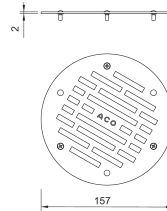

## Rost per ClassicPoint Ø225

### Informazioni sulla gamma di prodotti

- Acciaio inox 1.4404
- Classe K 3

### Dati tecnici dell'articolo

kg	0,3
Classe	K 3
Telaio	Ø157 mm
Griglia	Avvitato
Typ	Slot
Cod. art.	2208721