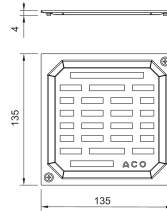

Griglia per ClassicPoint 150 x 150

Informazioni sulla gamma di prodotti

- Acciaio inox 1.4404
- Classe K 3

Dati tecnici dell'articolo

kg	0,2
Classe	K 3
Telaio	135 x 135 mm
Griglia	Avvitato
Typ	Quadrato
Cod. art.	2208723