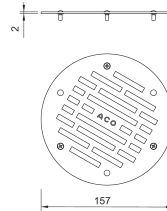

Rost per ClassicPoint Ø225

Informazioni sulla gamma di prodotti

- Acciaio inox 1.4404
- Classe K 3

Dati tecnici dell'articolo

kg	0,3
Classe	K 3
Telaio	Ø157 mm
Griglia	Avvitato
Typ	Quadrato
Cod. art.	2208725