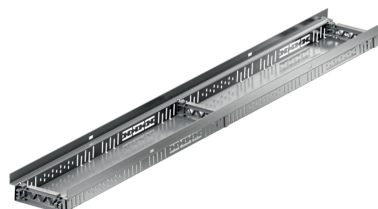

## Acciaio inox

### Informazioni sulla gamma di prodotti

- Acciaio inox
- Tutte le versioni sono accessibili e accessibili in sedia a rotelle
- Realizzazione di costruzioni di porte senza barriere
- Utilizzare secondo le "Linee guida per tetti piani".
- Installazione rapida grazie al collegamento a scatto
- Elemento da 0,5 m con attacco DN 50 / 100 mediante connettore push-in
- Tutti gli elementi con collegamento al canale di derivazione

### Dati tecnici dell'articolo

kg	1,4
Lunghezza	1000 mm
Larghezza	100 mm
Altezza	50 mm
Pz./Pal.	100
Cod. art.	3000036