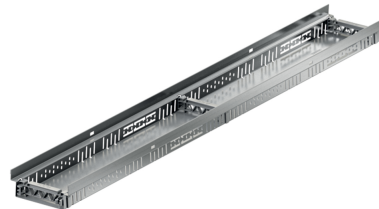

Acciaio inox

Informazioni sulla gamma di prodotti

- Acciaio inox
- Tutte le versioni sono accessibili e accessibili in sedia a rotelle
- Realizzazione di costruzioni di porte senza barriere
- Utilizzare secondo le "Linee guida per tetti piani".
- Installazione rapida grazie al collegamento a scatto
- Elemento da 0,5 m con attacco DN 50 / 100 mediante connettore push-in
- Tutti gli elementi con collegamento al canale di derivazione

Dati tecnici dell'articolo

kg	3,3
Lunghezza	2000 mm
Larghezza	100 mm
Altezza	50 mm
Pz./Pal.	100
Cod. art.	3000042