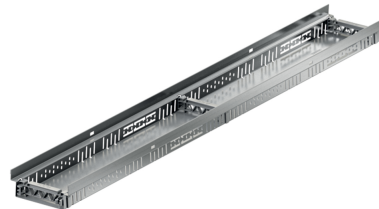

Acciaio inox

Informazioni sulla gamma di prodotti

- Acciaio inox
- Tutte le versioni sono accessibili e accessibili in sedia a rotelle
- Realizzazione di costruzioni di porte senza barriere
- Utilizzare secondo le "Linee guida per tetti piani".
- Installazione rapida grazie al collegamento a scatto
- Elemento da 0,5 m con attacco DN 50 / 100 mediante connettore push-in
- Tutti gli elementi con collegamento al canale di derivazione

Dati tecnici dell'articolo

kg	0,9
Lunghezza	500 mm
Larghezza	130 mm
Altezza	50 mm
Pz./Pal.	50
Cod. art.	3000043